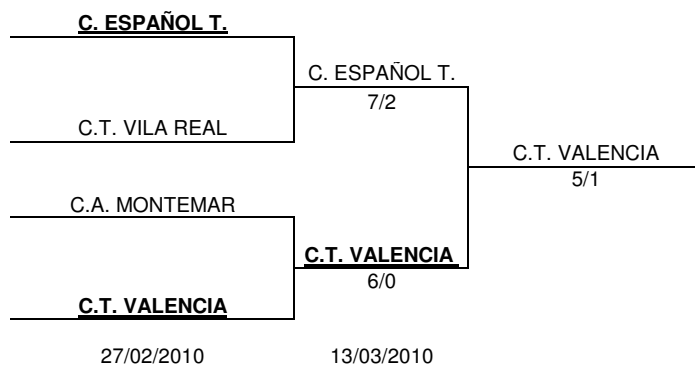

23/01/2010

C. ESPAÑOL T. - C.T. DENIA	6-3
C.T. EL COLLAO - C.A. MONTEMAR	2-7

DESC. C.T. ELCHE

30/01/2010

C.T. ELCHE - C. ESPAÑOL T.	2-7
C.T. DENIA - C.T. EL COLLAO	4-5

DESC. C.A. MONTEMAR

06/02/2010

C.A. MONTEMAR - C. ESPAÑOL T.	3-6
C.T. ELCHE - C.T. DENIA	5-4

DESC. C.T. EL COLLAO

FASE FINAL

PUESTOS 2010

1. C.T. VALENCIA
 2. C. ESPAÑOL T.
 3. C.T. VILA REAL
 4. C.A. MONTEMAR
 5. C.T. PETRER
 6. C.T. EL COLLAO
 7. C.T. BURJASOT
 8. C.T. ELCHE
 9. C.T. CASTELLON
 10. C.T. DENIA
- DESC. 2ª DIV
DESC. 2ª DIV
DESC. 2ª DIV
DESC. 2ª DIV