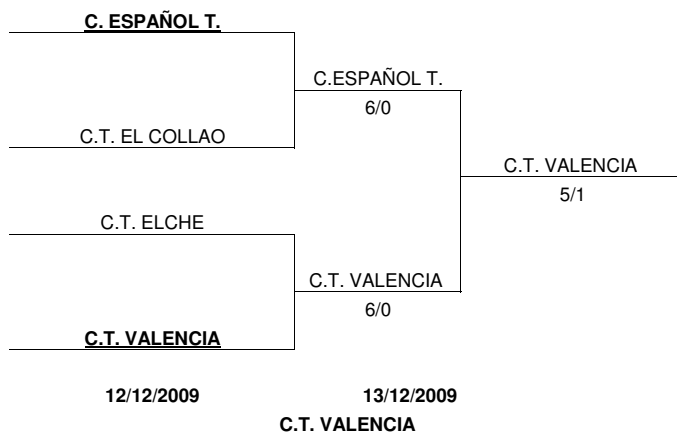

CUADRO FASE FINAL * C.T. VALENCIA

* SE CELEBRARÁ EN UN CLUB PREVIA PETICIÓN DEL MISMO Y AUTORIZADO POR EL AREA DE COMPETICION

PUESTOS 2009

1. C.T. VALENCIA
2. C. ESPAÑOL T.
3. C.T. ELCHE
4. C.T. EL COLLAO
5. C.T. BURJASOT
6. C.T. VILA REAL
7. C.T. CASTELLON
8. C.T. LAS VEGAS