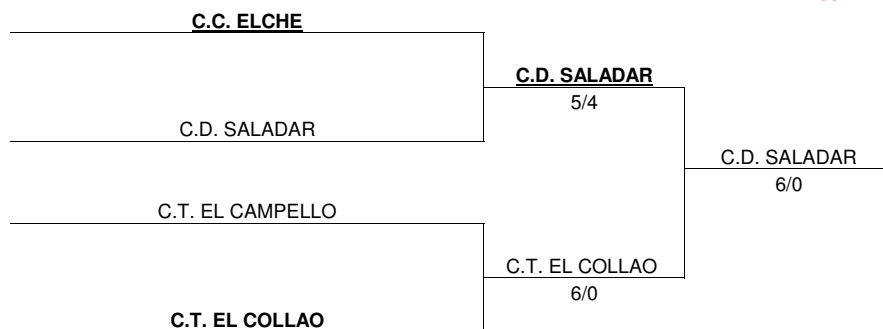

FEDERACIÓN DE TENIS
DE LA COMUNIDAD VALENCIANA

XXXII CAMPEONATO COMUNIDAD VALENCIANA POR EQUIPOS VETERANOS +45 2010

3ª DIVISION

GRUPO 1

EASY T.C.
C.T. BURJASOT
C.T. EL COLLAO
C.D. SALADAR

GRUPO 2

C.C. ELCHE
C.T. EL CAMPELLO
C.T. CALPE
C.T. JAVEA

GRUPO 1

10/01/2010

EASY T.C. - C.T. EL COLLAO	4-5
C.D. SALADAR - C.T. BURJASOT	8-1

17/01/2010

C.T. BURJASOT - EASY T.C.	0-6-3-9
C.T. EL COLLAO - C.D. SALADAR	9-3-6-0

24/01/2010

C.D. SALADAR - EASY T.C.	8-1
C.T. BURJASOT - C.T. EL COLLAO	2-7

GRUPO B

10/01/2010

C.C. ELCHE - C.T. CALPE	9-0
C.T. EL CAMPELLO - C.T. JAVEA	9-0 W.O

17/01/2010

C.T. EL CAMPELLO - C.C. ELCHE	3-6
C.T. JAVEA - C.T. CALPE	3-6

24/01/2010

C.T. JAVEA - C.C. ELCHE	9-2-7-0
C.T. CALPE - C.T. EL CAMPELLO	4-5

PUESTOS 2010

ASC. 2ª DIV 1. C.D. SALADAR
ASC. 2ª DIV 2. C.T. EL COLLAO
ASC. 2ª DIV 3. C.T. EL CAMPELLO
ASC. 2ª DIV 4. C.C. ELCHE

FASE FINAL

07/02/2010